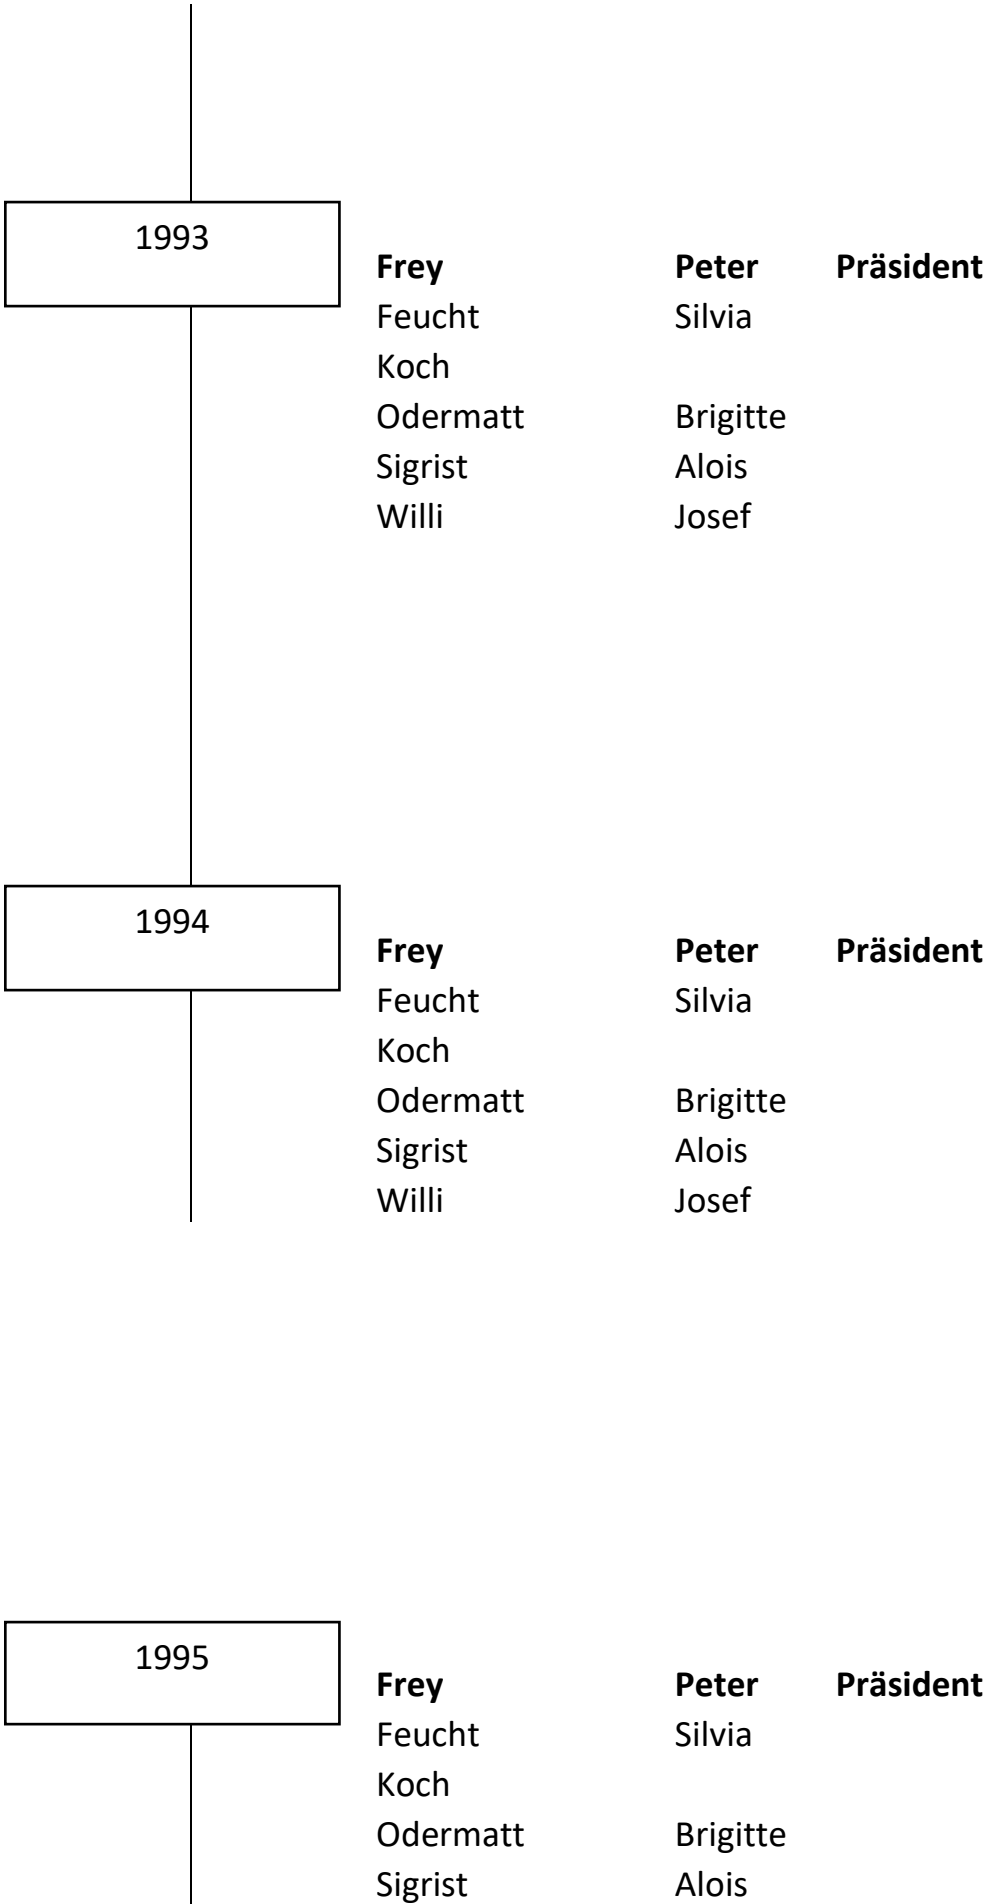

1974

Gartmann	Rudolf	Präsident
Fischli	Andre	
Fries	Charlotte	
Holenweg	Werner	
Kohler	Irma	
Neuenschwander	Gustav	
Sigrist	Karl	
Stalder	Lotte	
Vokinger	Arnold	
Willi	Josef	
Wittwer	René	

1975

Gartmann	Rudolf	Präsident
Fischli	Andre	
Fries	Charlotte	
Holenweg	Werner	
Sigrist	Karl	
Stalder	Lotte	
Vokinger	Arnold	
Willi	Josef	
Wittwer	René	

Präsident

1990

Frey

Feucht
Schwarz
Sigrist
Vanoli
Willi
Wittwer

Peter

Silvia
Verena
Alois
Claudia
Josef
René

Präsident

1991

Frey

Feucht
Schwarz
Sigrist
Vanoli
Willi

Peter

Silvia
Verena
Alois
Claudia
Josef

Präsident

1992

Frey

Feucht
Greising
Odermatt
Sigrist
Willi
Vanoli

Peter

Silvia
Vreni
Brigitte
Alois
Josef
Claudia

Präsident

2001

Frey

Brunner
Kauf
Knuchel
Lötscher
Maierhofer
Trüeb
Willi

Peter

Ruedi
Heidi
Beni
Thomas
Conny
Thomas
Josef