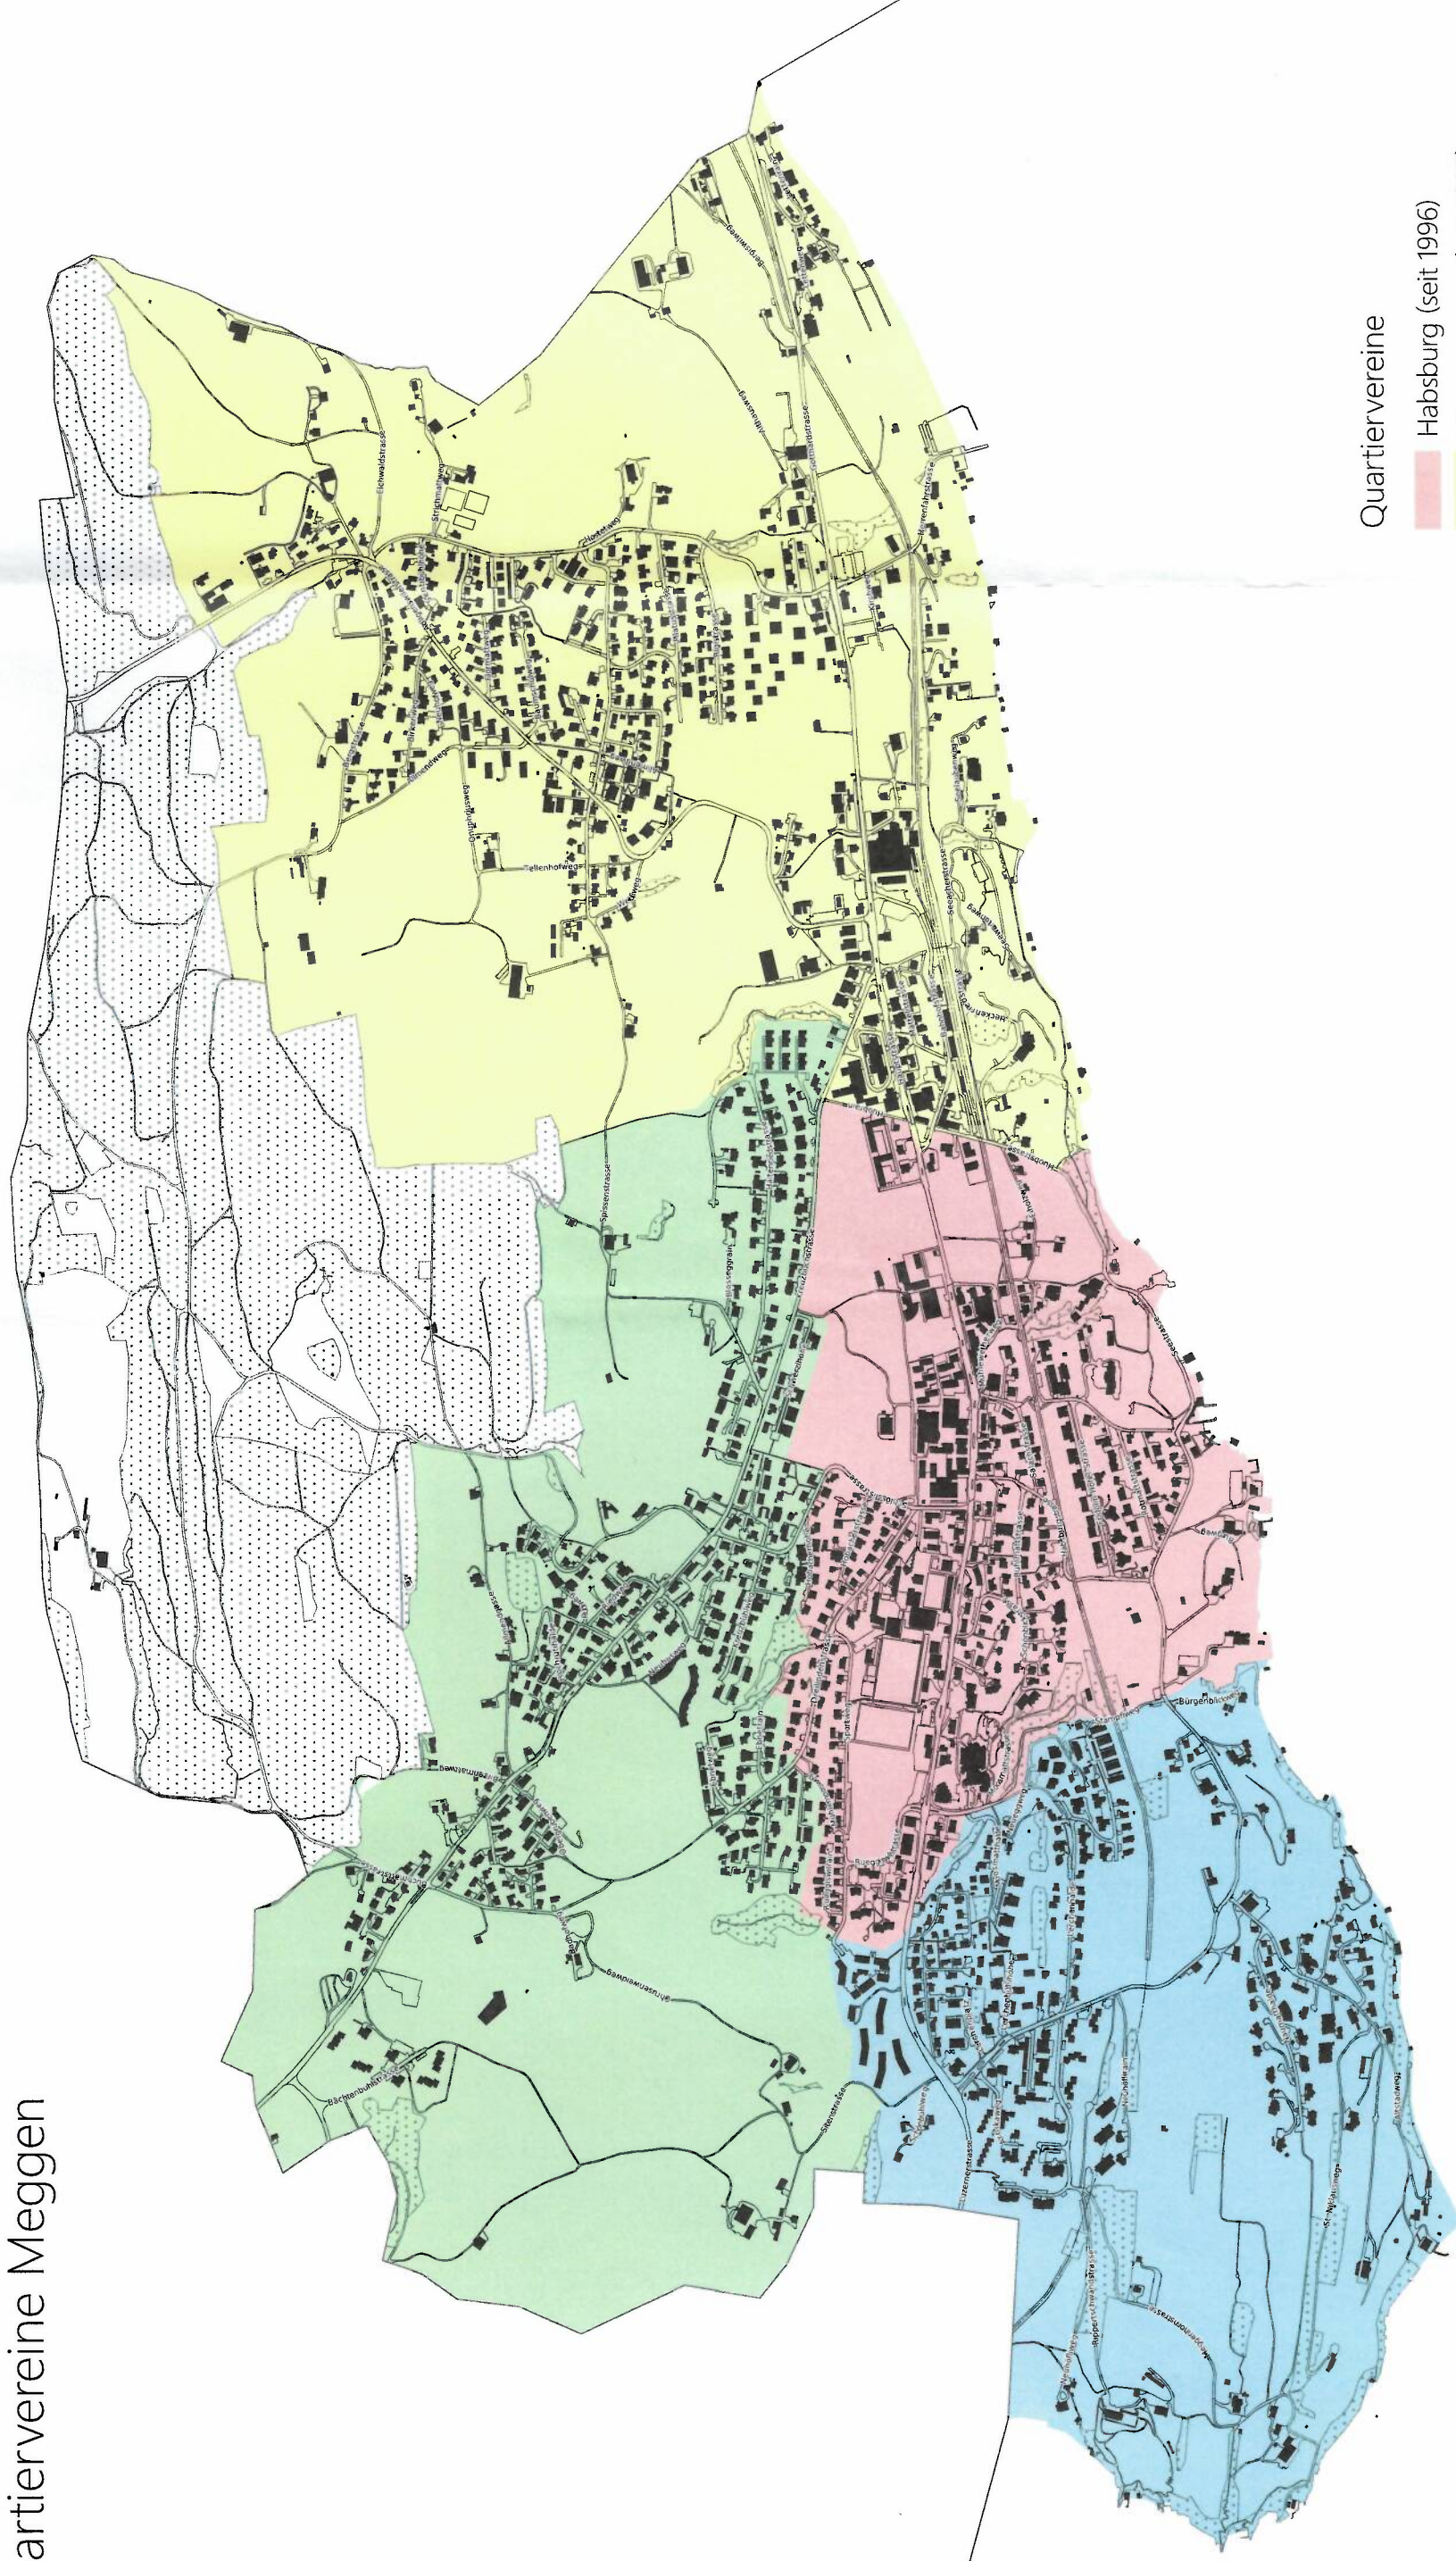

Gemeinde Meggen

## Quartiersvereine Meggen

### Quartiersvereine

- Habsburg (seit 1996)
- Hintermeggen (seit 1955)
- Lerchenbühl-Meggenhorn (seit 1968)
- Vordermeggen-Oberland (seit 1946)

0 250 500 750 1000 m

11.8.2016, Planteam S AG / fsc